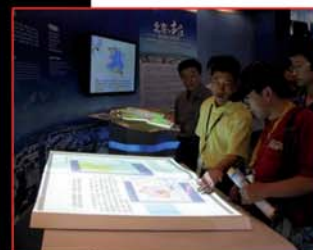

- Tavoli personalizzabili
- Software ad hoc
- Per alberghi, ristoranti, riunioni
- Per comunicare, intrattenere, divertire

Scenes elabora le vostre necessità e concretizza non solo allestimenti con prodotti all'avanguardia, ma completa gli stessi programmando e producendo coinvolgenti applicativi grafici personalizzati, sia per installazioni fisse, che temporanee a noleggio.

I sistemi touch integrati alla vostra comunicazione rappresentano il media di prossima generazione in grado di coinvolgere ulteriormente i vostri clienti attraverso una esperienza interattiva totalmente nuova.

Scenes offre soluzioni touch diverse per applicazioni dedicate a:

- Pubblicità.
- Eventi e Promozioni.
- Ambienti Aziendali e Hotel.
- Punti Vendita e Centri Commerciali.
- Conferenze e Fiere.
- Intrattenimento e gioco.