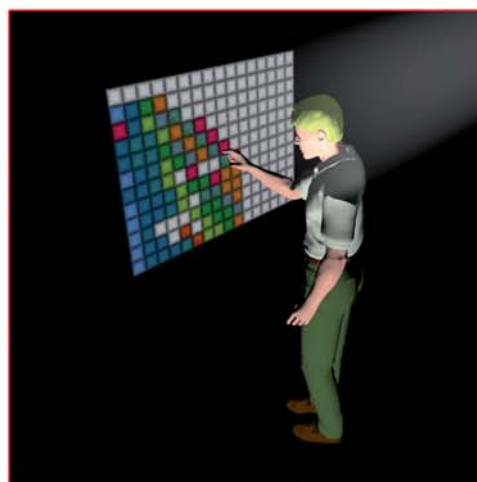

SISTEMI INTERATTIVI E SOLUZIONI TOUCH

INTERACTIVE SYSTEMS AND TOUCH SOLUTIONS

SISTEMI TOUCH E MULTI-TOUCH TOUCH AND MULTI-TOUCH SYSTEMS

- Monitor LCD da 15" a 65"
- Totem Touch
- Cornici Touch
- Monitor LCD Industriali