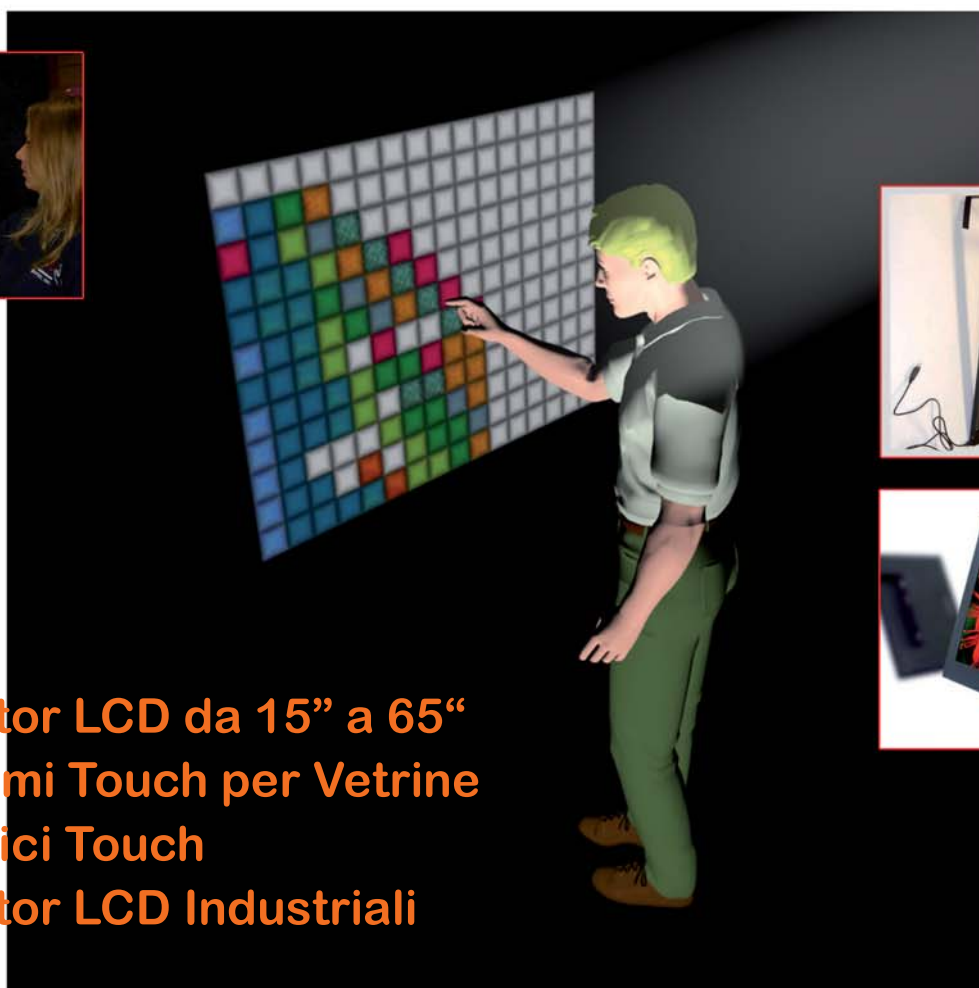

SISTEMI TOUCH E MULTI-TOUCH

TOUCH AND MULTI-TOUCH SYSTEMS

- Monitor LCD da 15" a 65"
- Sistemi Touch per Vetrine
- Cornici Touch
- Monitor LCD Industriali

Scenes elabora le vostre necessità e concretizza non solo allestimenti con prodotti all'avanguardia, ma completa gli stessi programmando e producendo coinvolgenti applicativi grafici personalizzati, sia per installazioni fisse, che temporanee a noleggio.